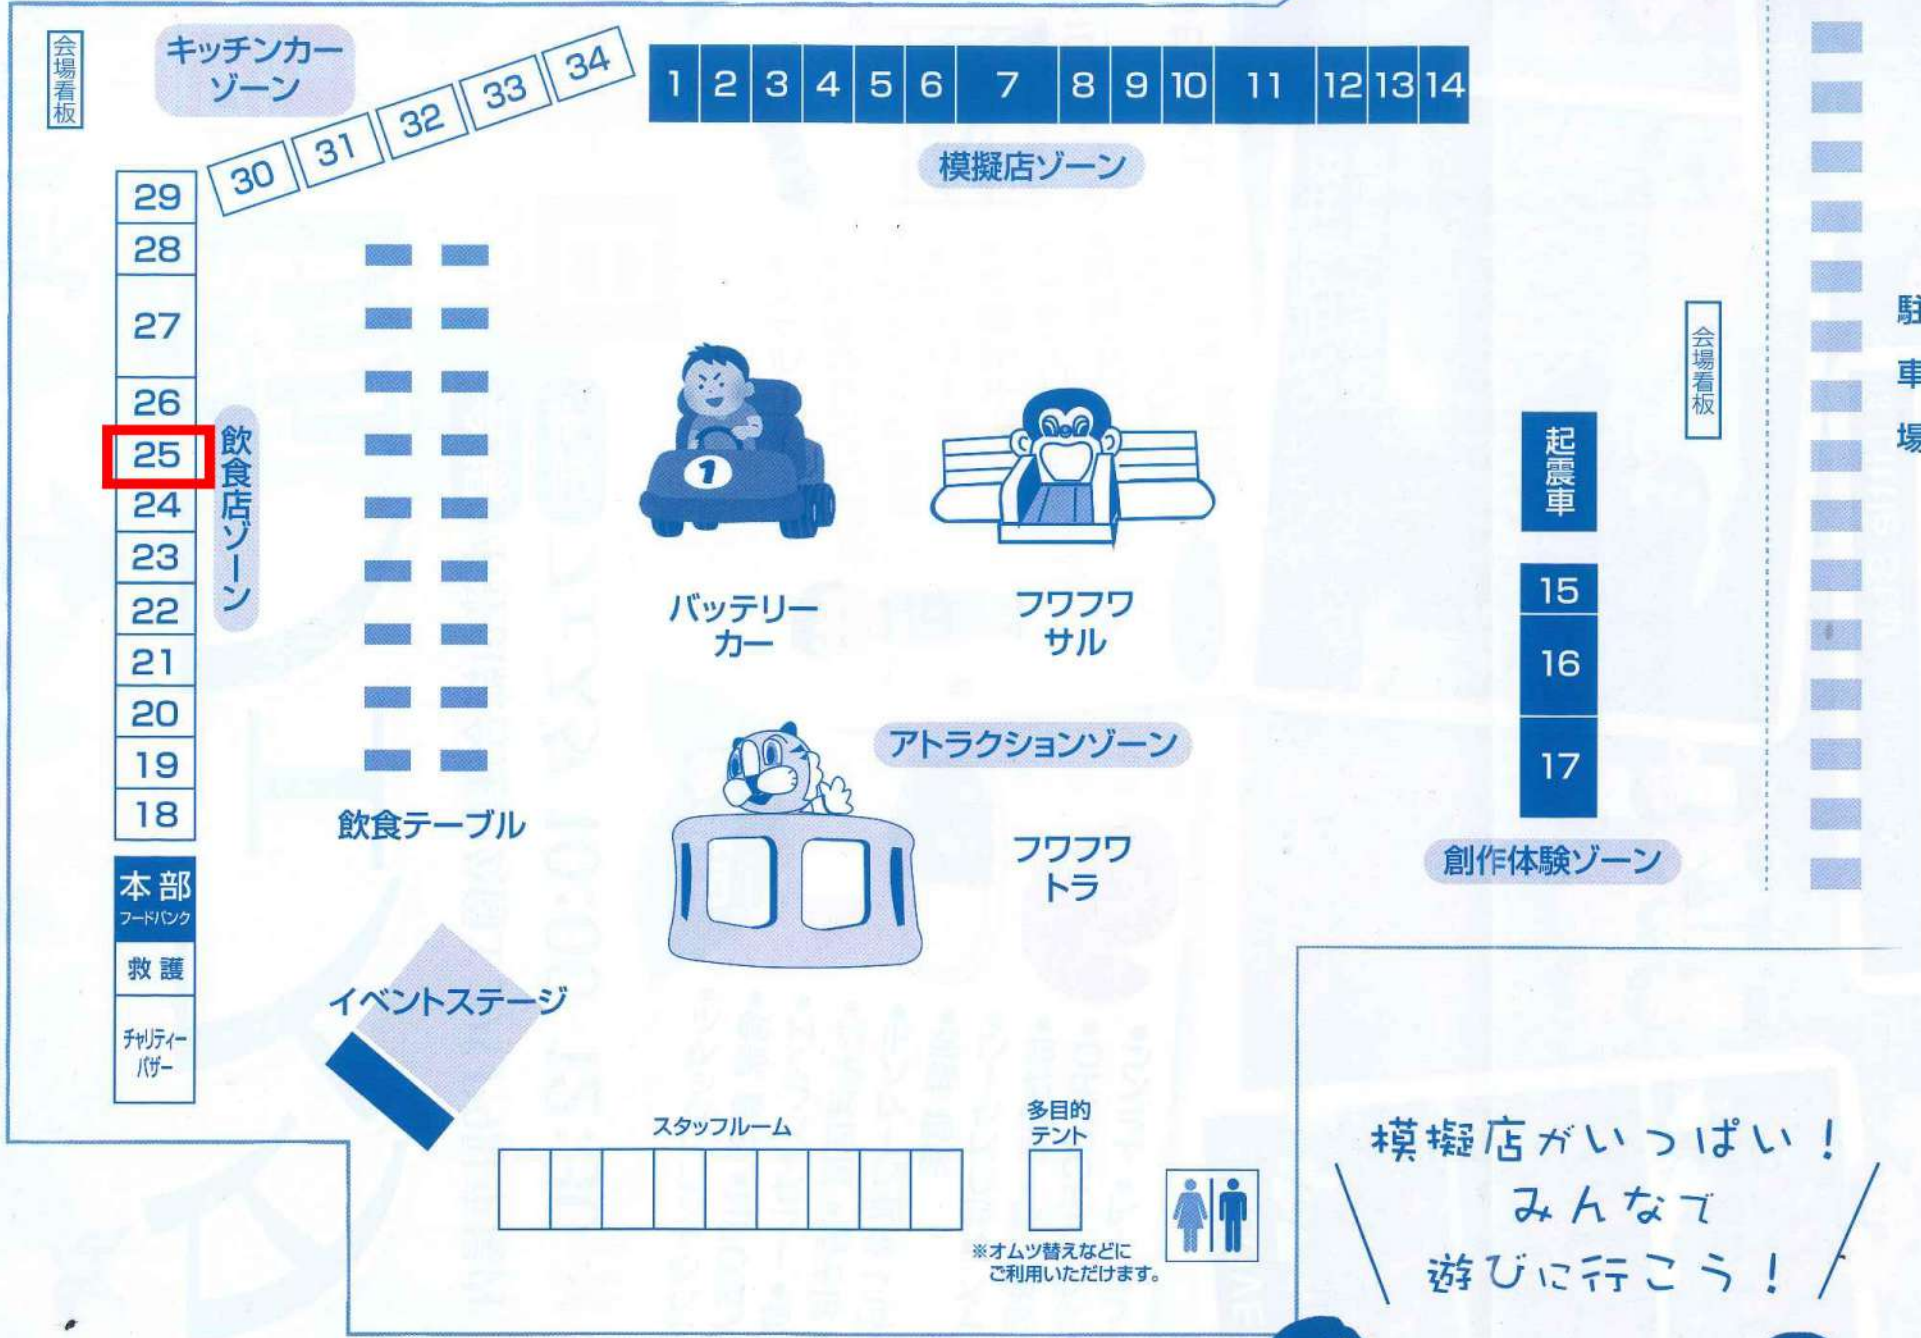

エコパ敷地内は
全面禁煙です。

小笠山総合運動公園エコパ
P9駐車場内

タイム
スケジュール

10:00~12:30 模擬店・飲食店販売
10:20~12:10 ステージショー
12:20~ 餅まき・お菓子まき
~10:15 赤とんぼブラス演奏

模擬店	
1	ジュース販売 全たばこ労働組合 東海工場支部
2	お菓子釣り JP労働組合 中東遠支部
3	輪投げ ヤマハ発動機労働組合 3支部合同 (磐田北支部・磐田南支部・本社工場支部)
4	射的 ヤマハ発動機労働組合 袋井支部
5	ストップウォッチ10秒チャレンジ 静岡教職員組合 磐田支部
6	輪投げ 磐田市役所職員組合
7	モルック ジュース販売 NTN労働組合 磐田支部
8	お菓子付きおもちゃくじ 日立Astemo労働組合 袋井支部
9	ストラックアウト ヤマハ発動機労働組合 本社支部
10	法多山だんご販売 袋井地区労働者福祉協議会
11	ものづくり体験 スズキ労働組合 磐田支部
12	お菓子千本引き ろうきん連友会
13	ヨーヨー釣り ジュース販売 豊田合成労働組合 森町支部
14	パターゴルフゲーム NSKワーカー労働組合
15	試食(プリン・ヨーグルト) 生活協同組合ユーコープ
16	バルーンアート 中遠地域労働者福祉協議会
17	うちわにぬりえ 連合静岡
21	①カレー弁当 ②チーズナン弁当 ③タンドリーチキン 2P、チキンティッカ 2P エベレストカレー
22	①ローストビーフ丼 ②うな丼 ③からあげ ④チャーハン 欽ちゃん食堂
23	①焼きそば ②お好み焼き ③フランクフルト たんぼぼ屋
24	①汁なし 鯛そば ②鯛めし ③ポテからセット、おかずセット 鯛そばのり
25	①アイスクリーム (ほうじ茶、ミルク) ②ヨーグルト ③羊毛製品 デンマーク牧場 いぶき
26	①巻物 ②稲荷 ③丼 海鮮 福笑
27	①たこ焼き ②フライドチキン、アメリカンドック ③フランクフルト、溶けないアイス シダックスコントラクト フードサービス(株)
28	①おにぎり ②からあげ はたらき
29	①焼きそば ②たい焼き ③フランクフルト 学び舎あいまいもこ
30	ソフトクリーム 学び舎あいまいもこ
31	①米粉ピザ ②チュロス ORACCHI(オラッチ)
32	①やみつきポテト、よくばりチキン ②ヤンニョムチキン ③トッピング ジェームスポテト
33	①カルビ丼 ②パスタ ③かき氷(天候による) リソルト
34	①ピリヤニ ②チキンラップ、ピリヤニロール ③ラッシー、トロピカルドリンク アイカレー南インド料理
飲食店	
18	①パン ②焼き菓子 ワークスつばさ メイちゃんのパン屋さん
19	①あなご丼 ②とりからのレモン煮 肴家 魚彦
20	①ジェラート ②フランクフルト ③焼き菓子 ④クレープ NPO法人やくわり